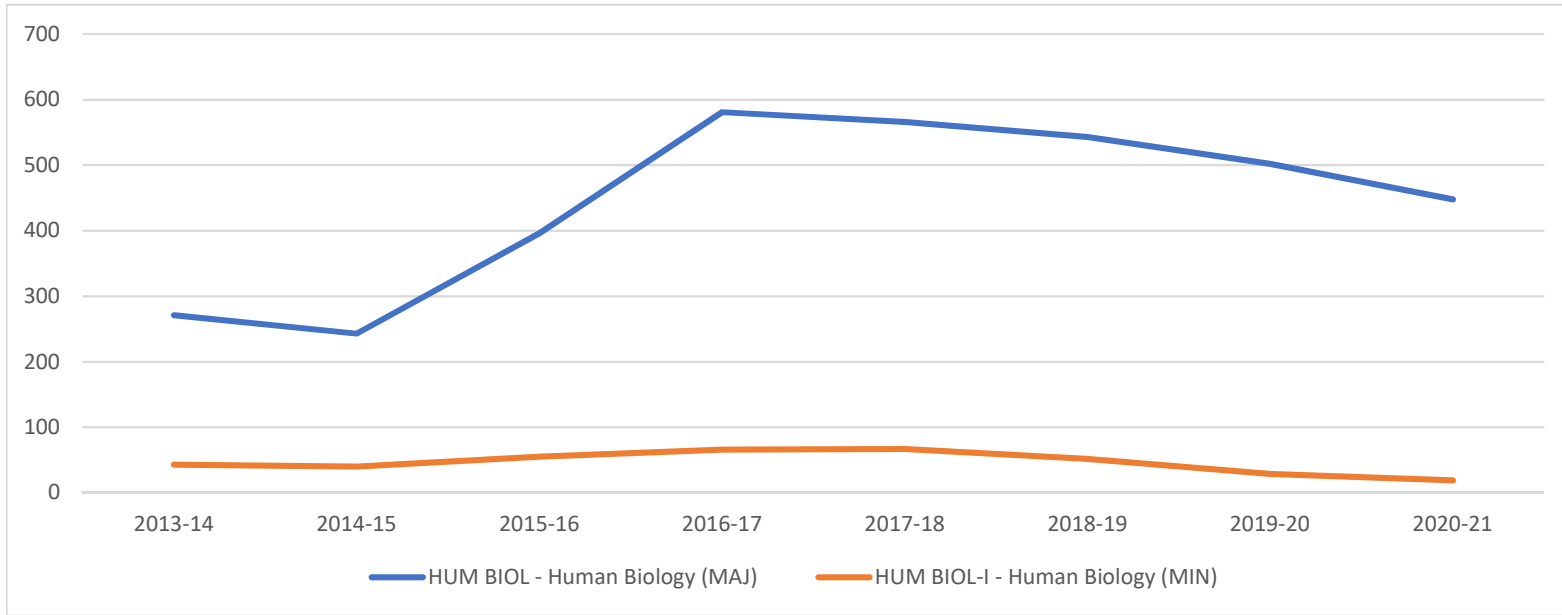

Academic Plan	2013-14	2014-15	2015-16	2016-17	2017-18	2018-19	2019-20	2020-21
HUM BIOL - Human Biology (MAJ)	271	243	396	581	566	543	502	448
HUM BIOL-I - Human Biology (MIN)	43	40	55	66	67	52	29	19

2020-21 is Fall only